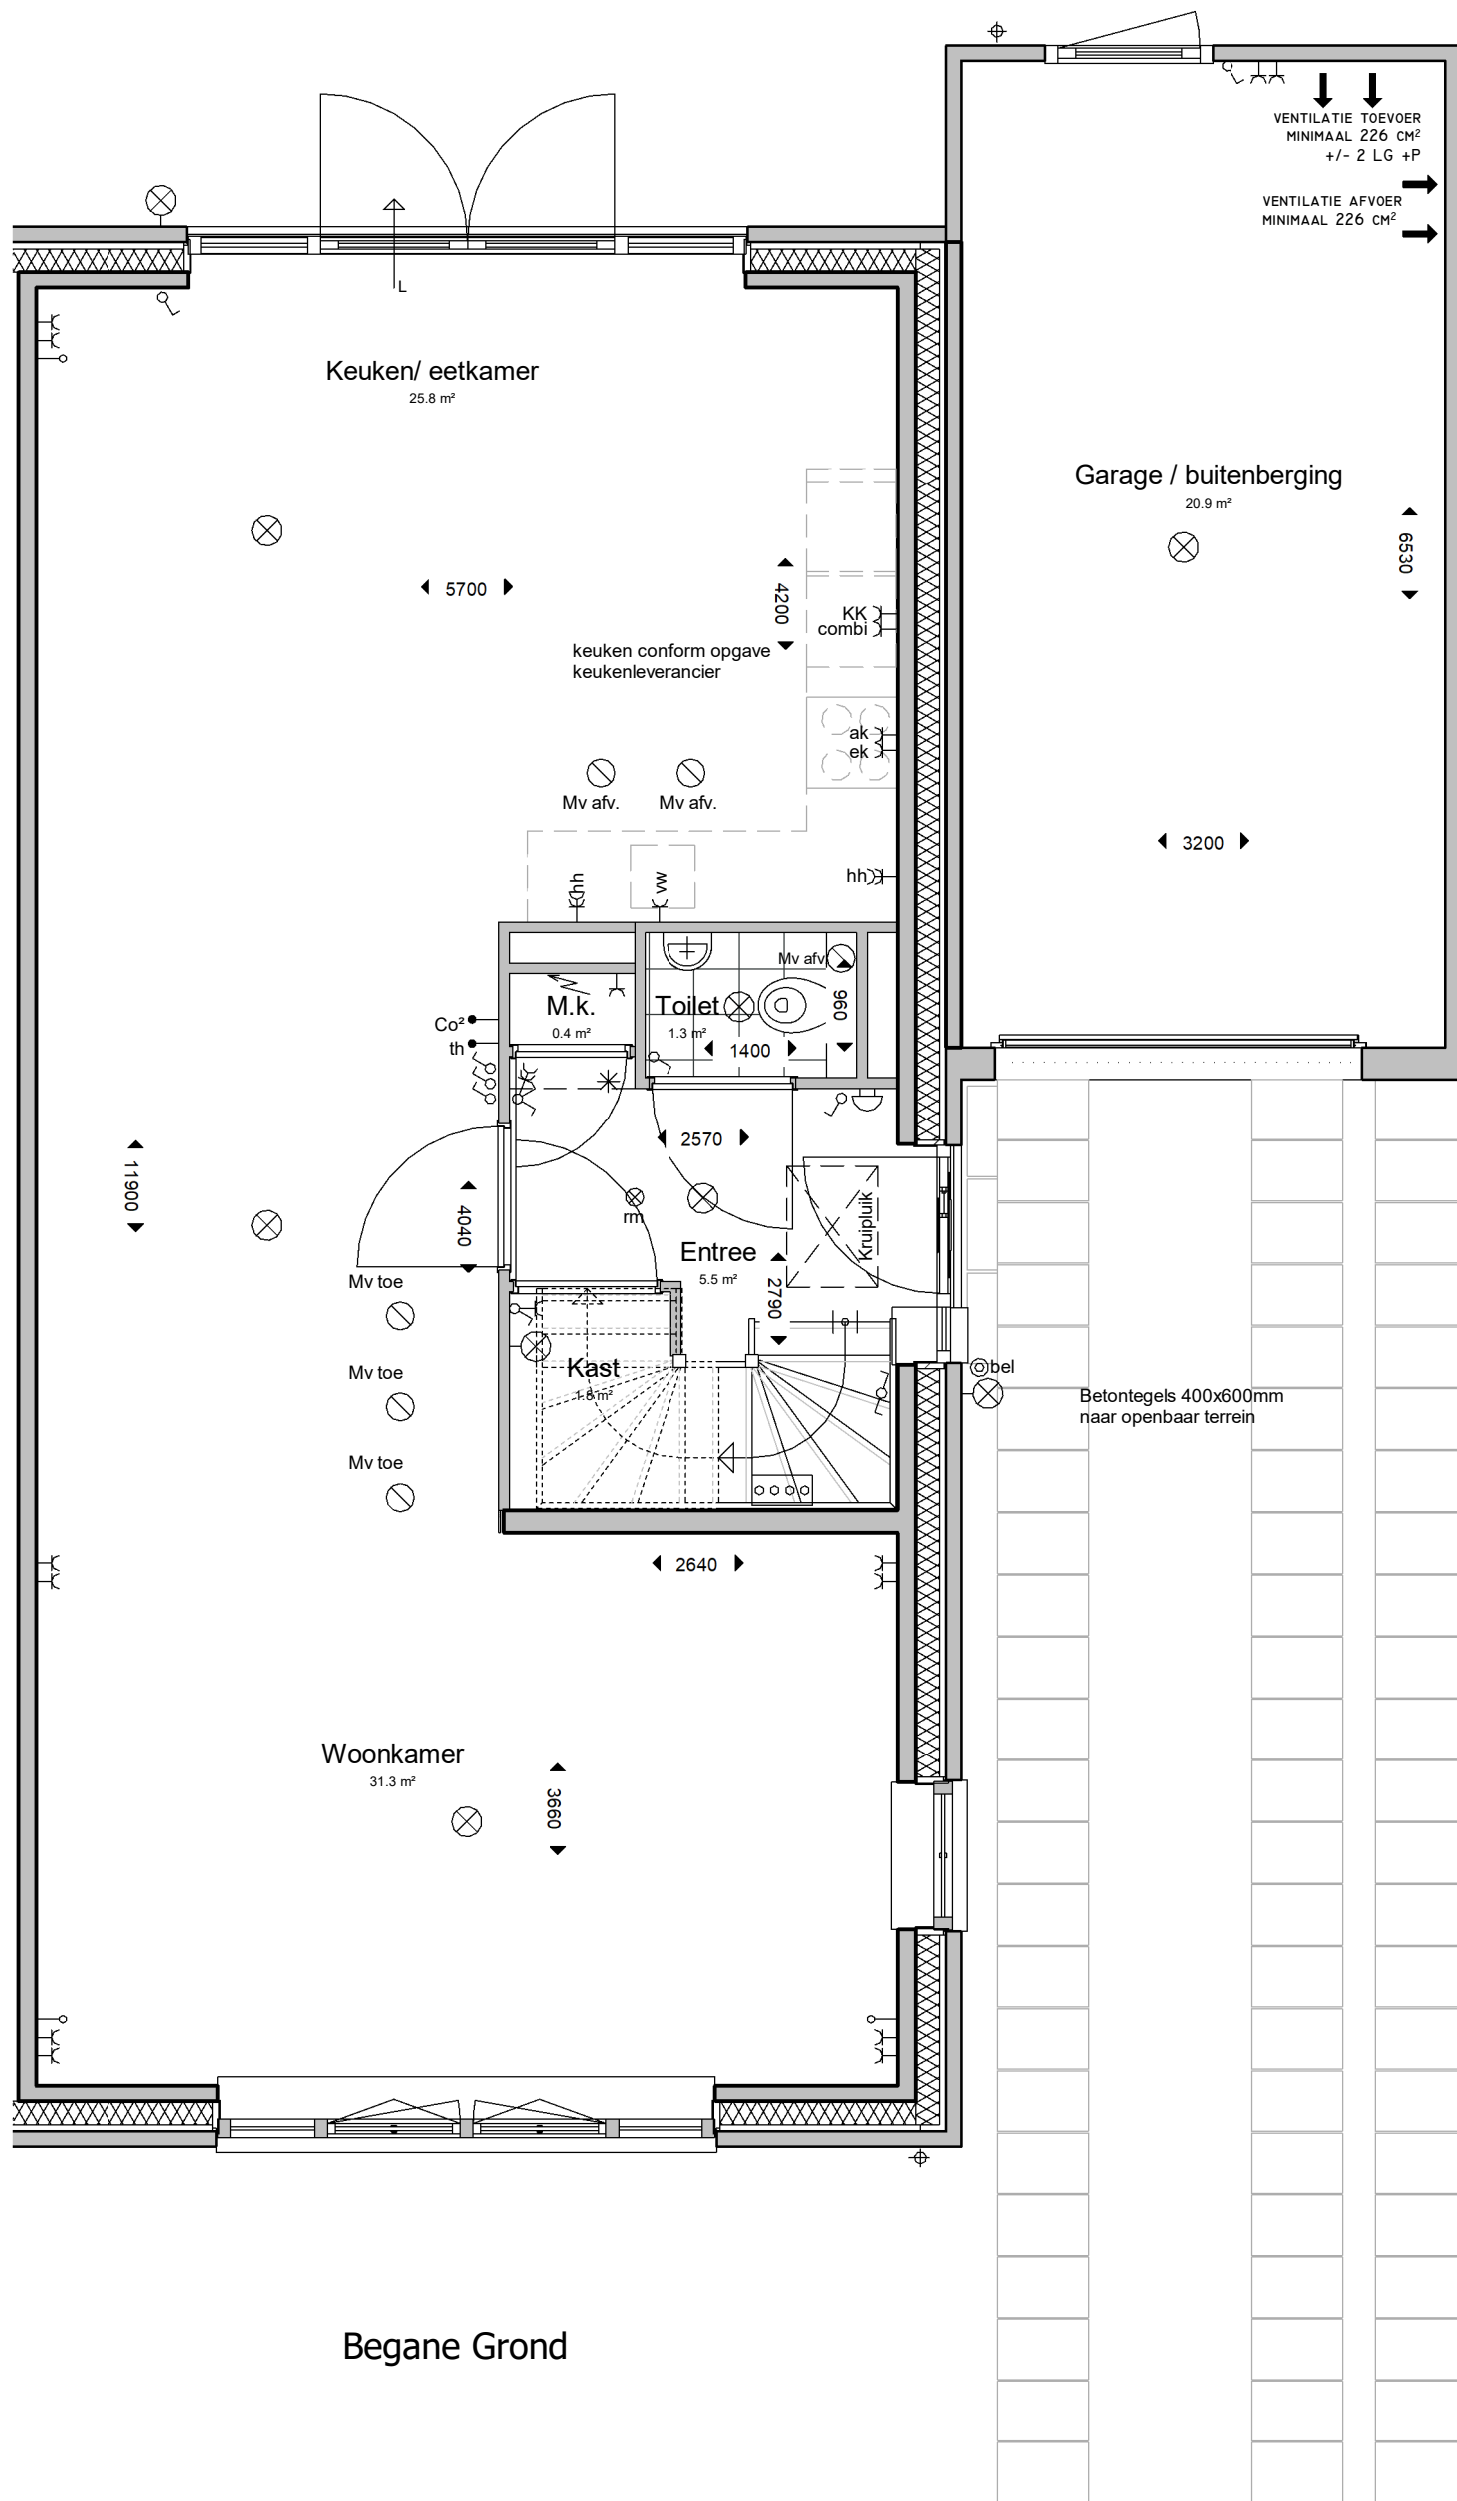

OPDRACHTGEVER :

Knaap Maatwoningen
Groeneweg 38, 3059 LC Rotterdam

PROJECT :

Westvaartpark, Hazerswoude-Rijndijk
Blok 14

ONDERDEEL :

Begane Grond

PROJECTNUMMER :

122-8103

SCHAAL : 1:50

FORMAAT : A3

DATUM : 18-03-2024

BLAD :

36 BN-113

ADRES : Groeneweg 38, 3059 LC Rotterdam TELEFOON : 010 - 2221000
EMAIL : info@knaap.nl WEBSITE : www.knaap.nl