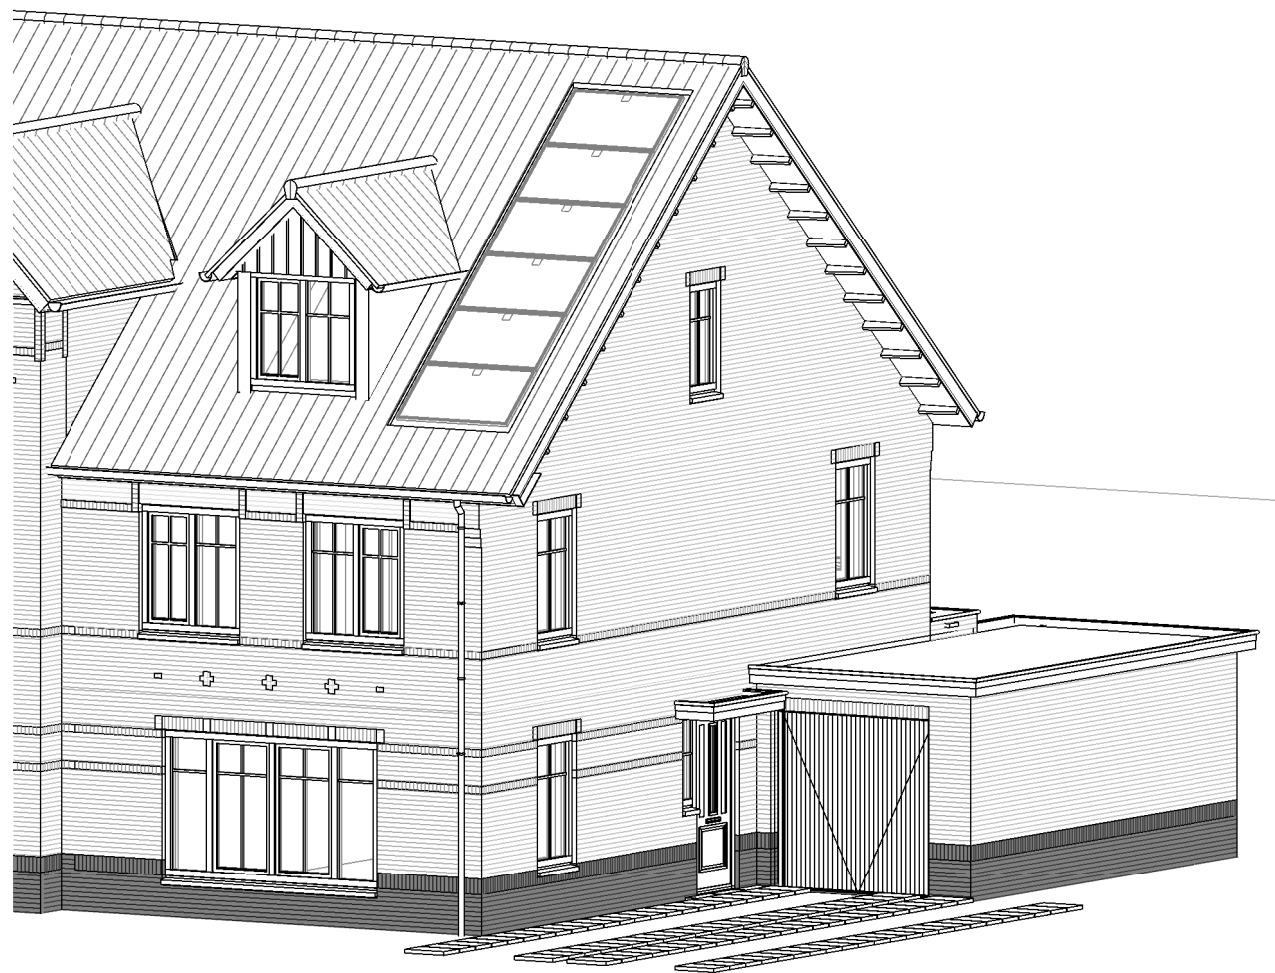

Bouwnummer 113
Type Lac

Renvooi interieur

binnenwanden

- gipsblokken dik 70mm
- gipsblokken zware uitvoering (-20dB) dik 70mm
- gipsblokken hydro dik 70mm
- hsb wand
- kalkzandsteen dik 120mm / 100mm
- verdeler vloerverwarming
- rookmelder, niet-ioniserend
- omvormer

vloeren

- Breedplaatvloer conform opgave constructeur
- Geïsoleerde ribbenvloer dik 350mm Rc=3,7 m2KW

binnendeuren

- stalen kozijn met stompe deur
- standaard 930x2315
- tenzij anders aangegeven
- mk. 730x2315

* binnendeur met bovenlicht

tegelwerk

- vloertegels keramische tegels 450x450mm
- wandtegels keramische tegels 350x400mm
- toilettruimte : tot 1500+vl
- badkamer : tot 2100+vl

Algemeen

- pui WBDBO 30min.

Renvooi elektra

- drukknop bel
- bel
- meterkast
- rookmelder, niet-ioniserend
- aansluitpunt verlichting plafond
- aansluitpunt verlichting wand
- mechanisch ventilatie punt
- centraal aardpunt
- loze leiding
- thermostaat
- Co² sensor

- schakelaar enkelpolig
- wisselschakelaar enkelpolig
- serieschakelaar enkelpolig
- schakelaar enkelpolig met wandcontactdoos
- wandcontactdoos met randaarde
- wandcontactdoos dubbel met randaarde
- wandcontactdoos met randaarde dubbel t.b.v. koelkast
- wandcontactdoos met randaarde dubbel t.b.v. oven/magnetron
- wandcontactdoos met randaarde t.b.v. afzuigkap
- wandcontactdoos dubbel met randaarde t.b.v. huishoudelijk gebruik
- wandcontactdoos met randaarde t.b.v. vaatwasser
- wandcontactdoos met randaarde t.b.v. wasmachine
- wandcontactdoos met randaarde t.b.v. wasdroger
- elektrisch koken
- wandcontactdoos met randaarde dubbel naast elkaar

Renvooi overig

- = loopdeur buitenkozijn dubbele tuindeur
- VR = ventilatierooster garage 300x200mm (storax rooster type 411)

- gekrijtstreep gebied

OPDRACHTGEVER

Knaap Maatwoningen
Groeneweg 38, 3059 LC Rotterdam
Westvaartpark, Hazerswoude-Rijndijk
Blok 14

PROJECT

Voorblad

ONDERDEEL

PROJECTNUMMER :

122-8103

SCHAAL : 1:50

FORMAAT : A3

DATUM : 18-03-2024

BLAD :

35 BN-113

ADRES : Groeneweg 38, 3059 LC Rotterdam TELEFOON : 010 - 2221000
EMAIL : info@knaap.nl WEBSITE : www.knaap.nl