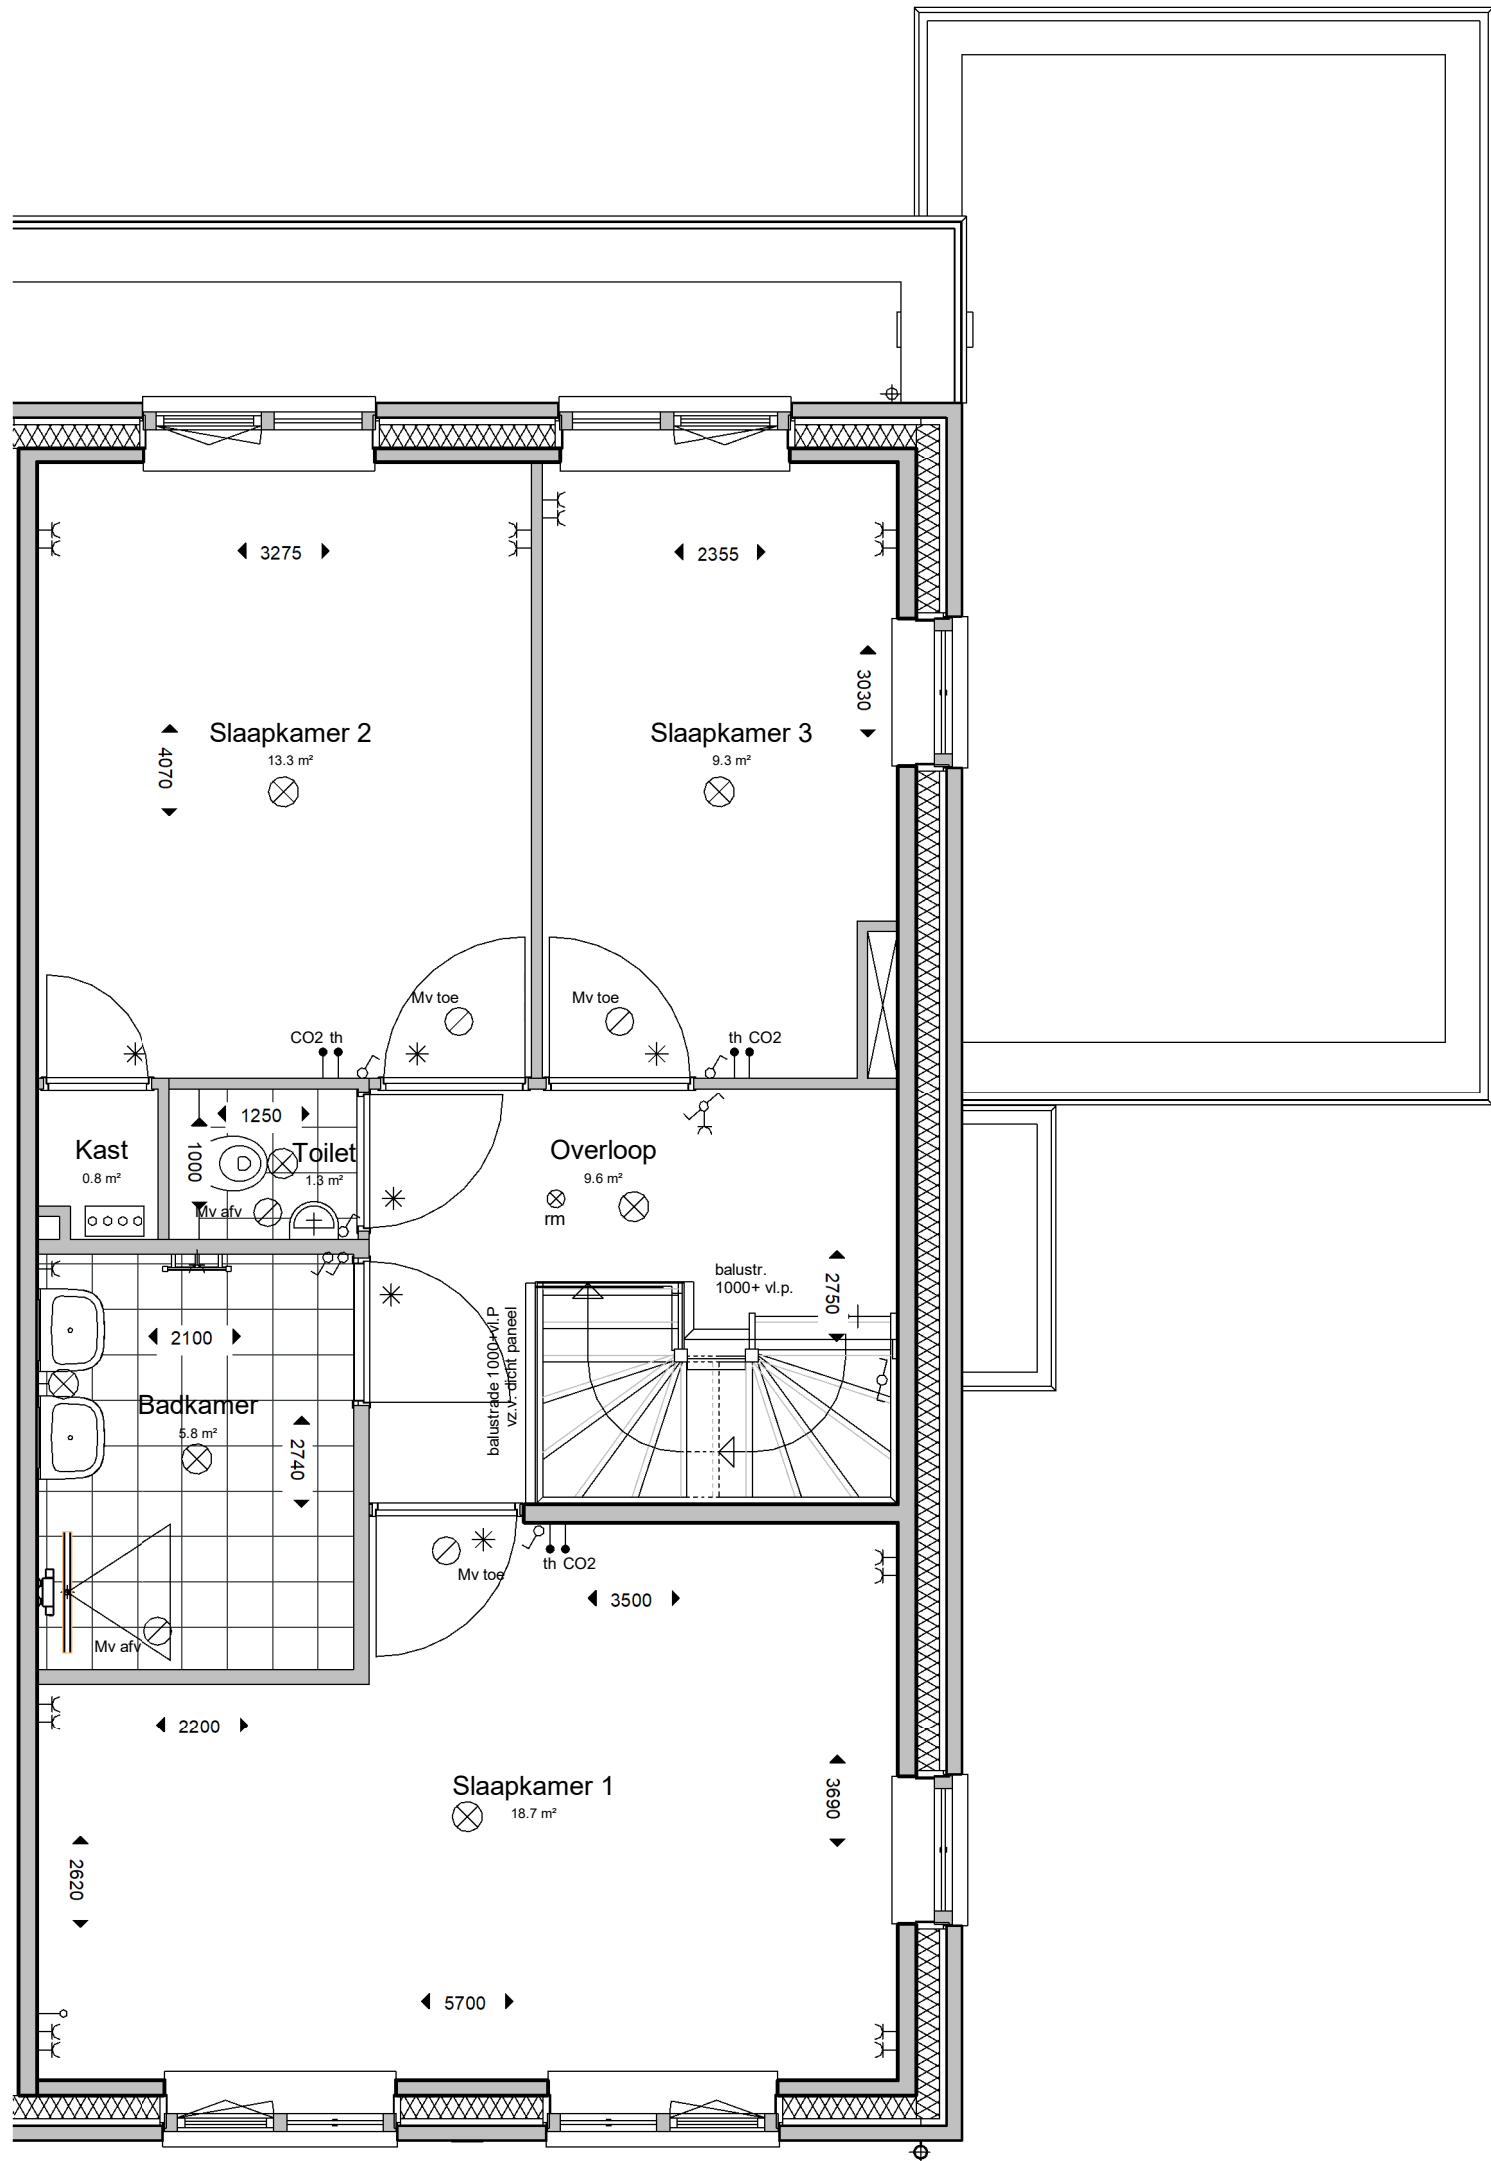

1e Verdieping

ADRES : Groeneweg 38, 3059 LC Rotterdam
EMAIL : info@knaap.nl
TELEFOON : 010 - 2221000
WEBSITE : www.knaap.nl

OPDRACHTGEVER : Knaap Maatwoningen
Groeneweg 38, 3059 LC Rotterdam
PROJECT : Westvaartpark, Hazerswoude-Rijndijk
Blok 14
ONDERDEEL : 1e Verdieping

PROJECTNUMMER : 122-8103
SCHAAL : 1:50
FORMAAT : A3
DATUM : 18-03-2024
BLAD : 37 BN-113