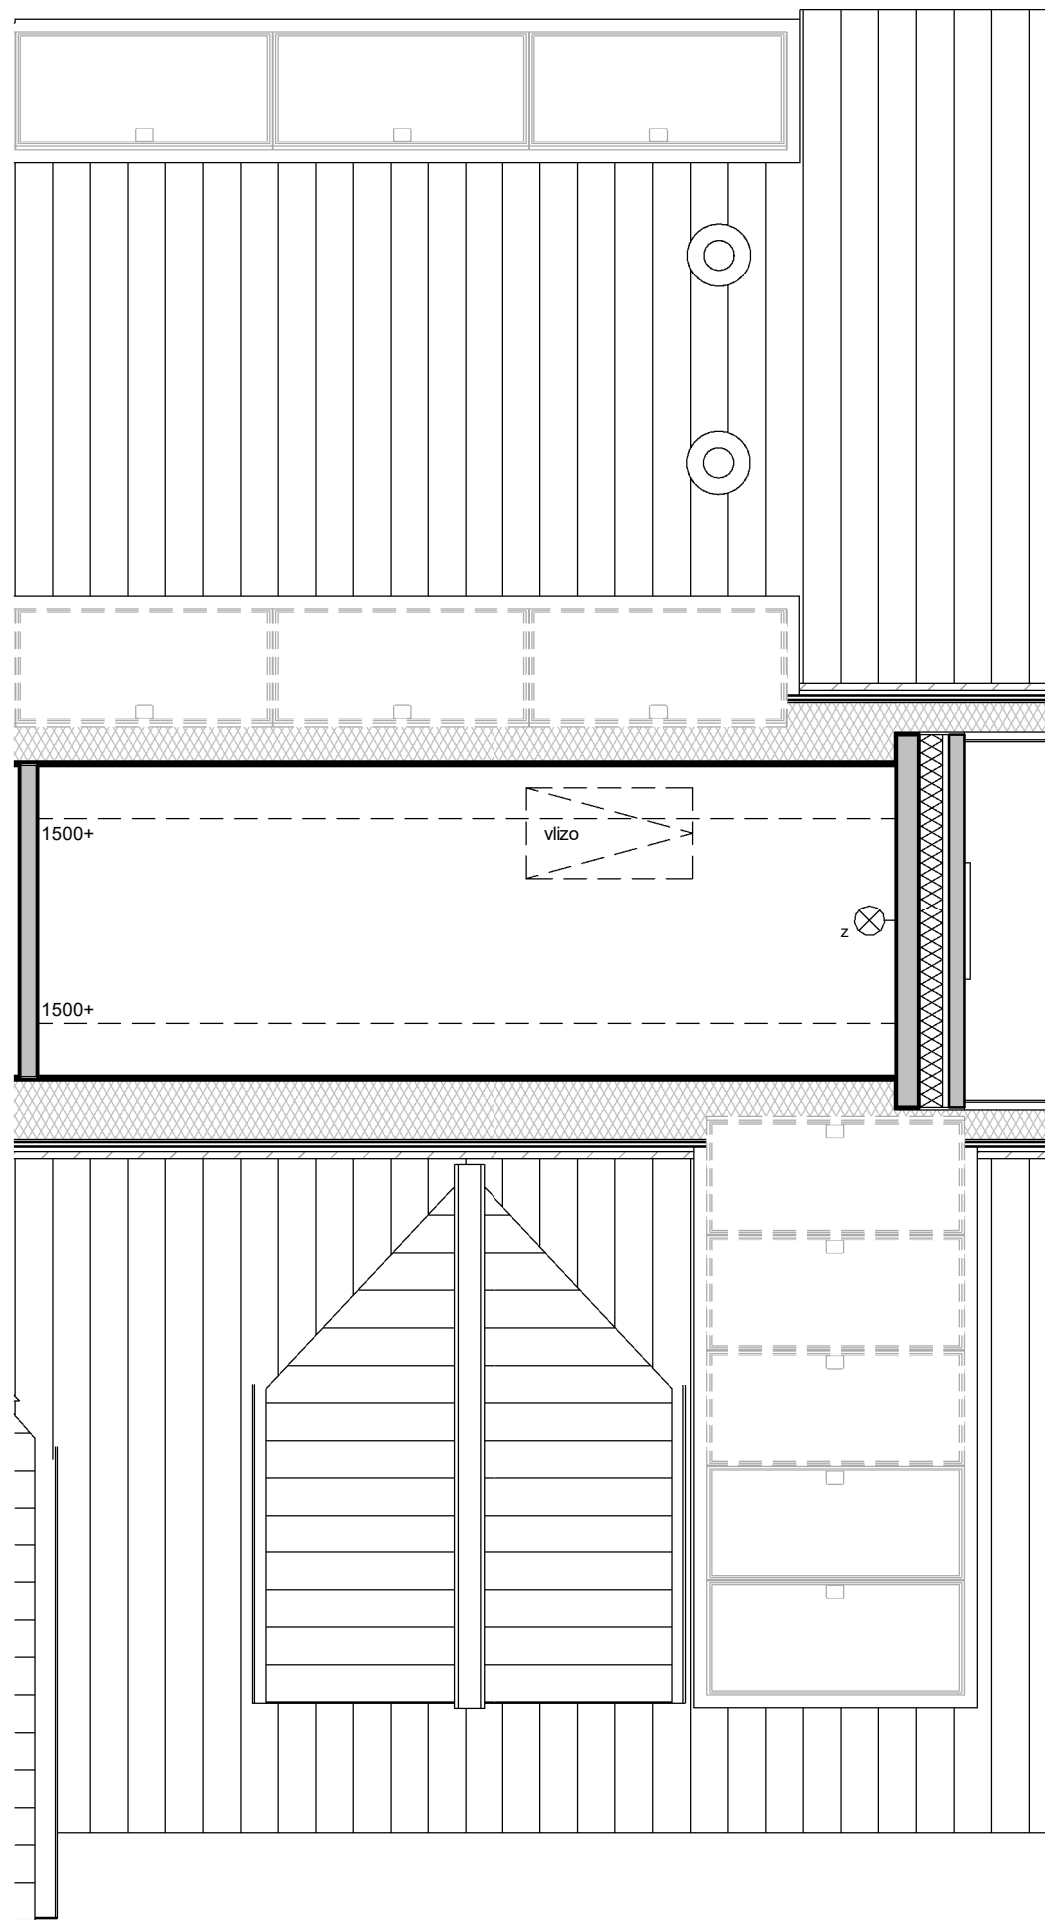

Zolder

ADRES : Groeneweg 38, 3059 LC Rotterdam TELEFOON : 010 - 2221000
EMAIL : info@knaap.nl WEBSITE : www.knaap.nl

OPDRACHTGEVER :

Knaap Maatwoningen
Groeneweg 38, 3059 LC Rotterdam

PROJECT :

Westvaartpark, Hazerswoude-Rijndijk
Blok 14

ONDERDEEL :

Zolder

PROJECTNUMMER :

122-8103

SCHAAL : 1:50

FORMAAT : A3

DATUM : 18-03-2024

BLAD :

39 BN-113