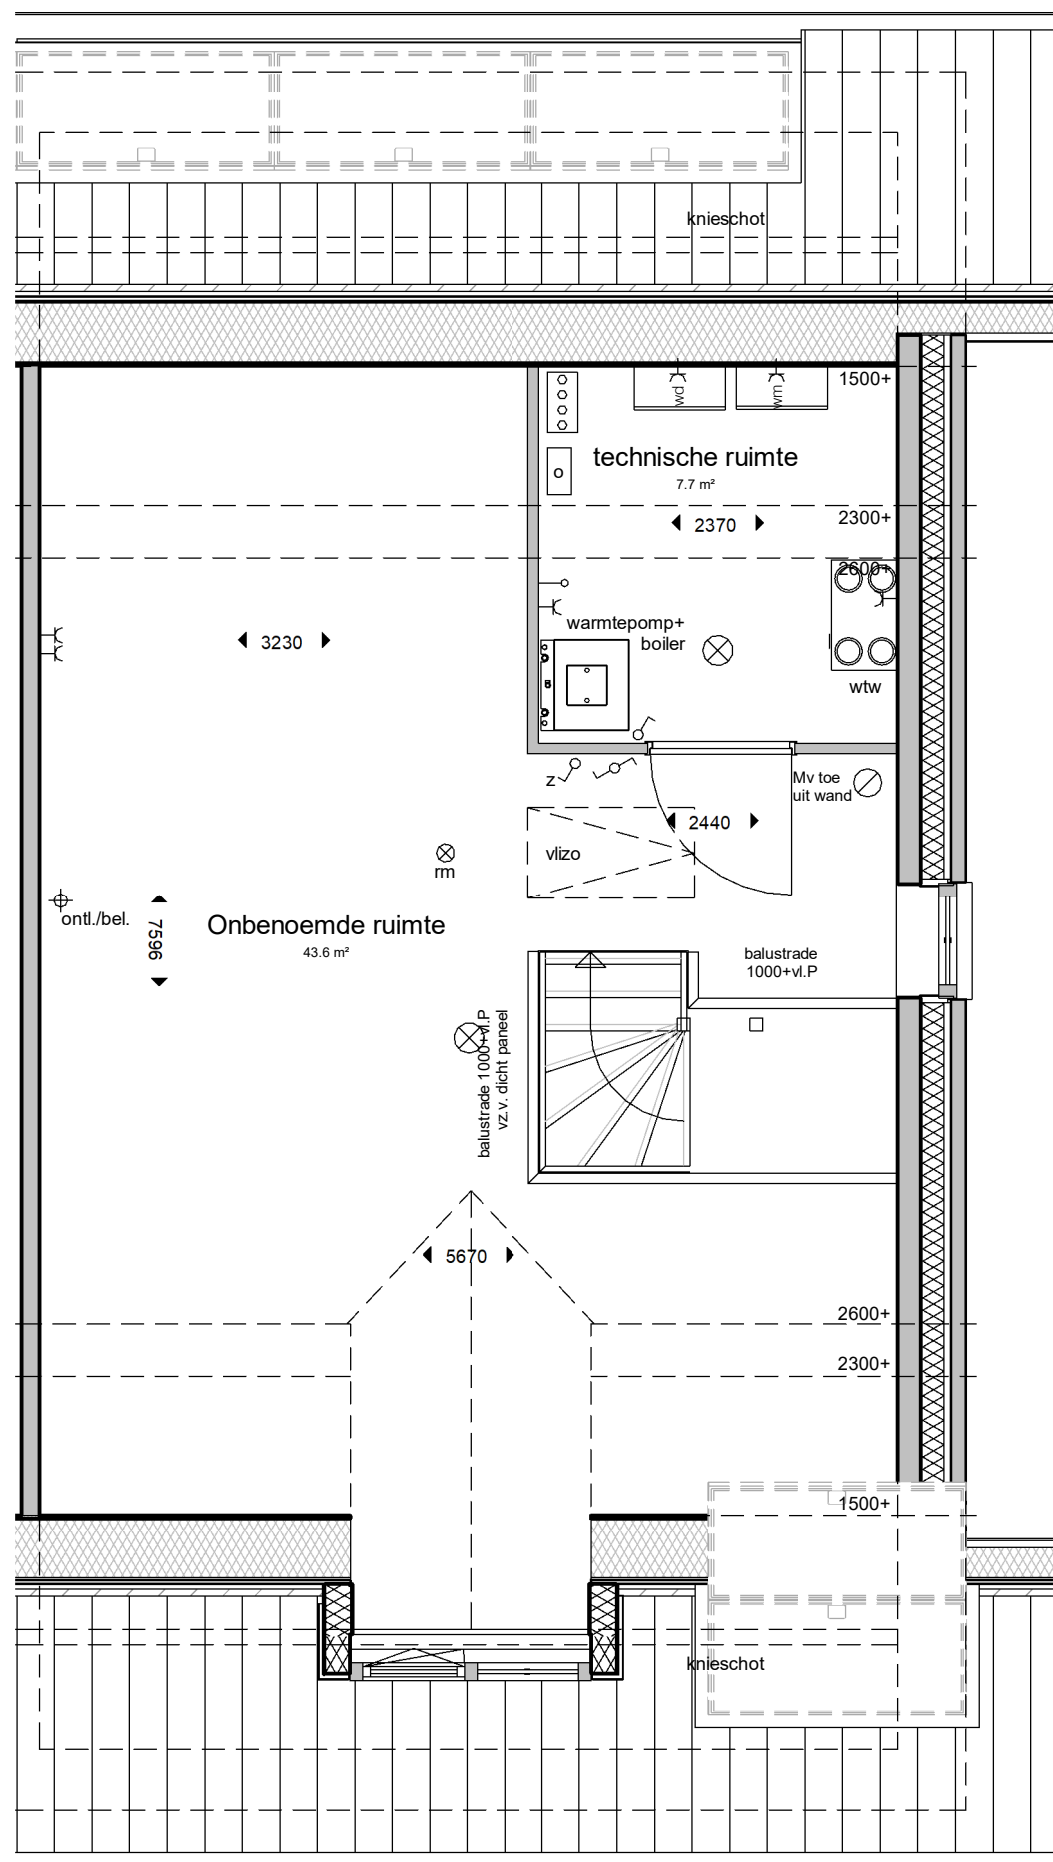

2e Verdieping