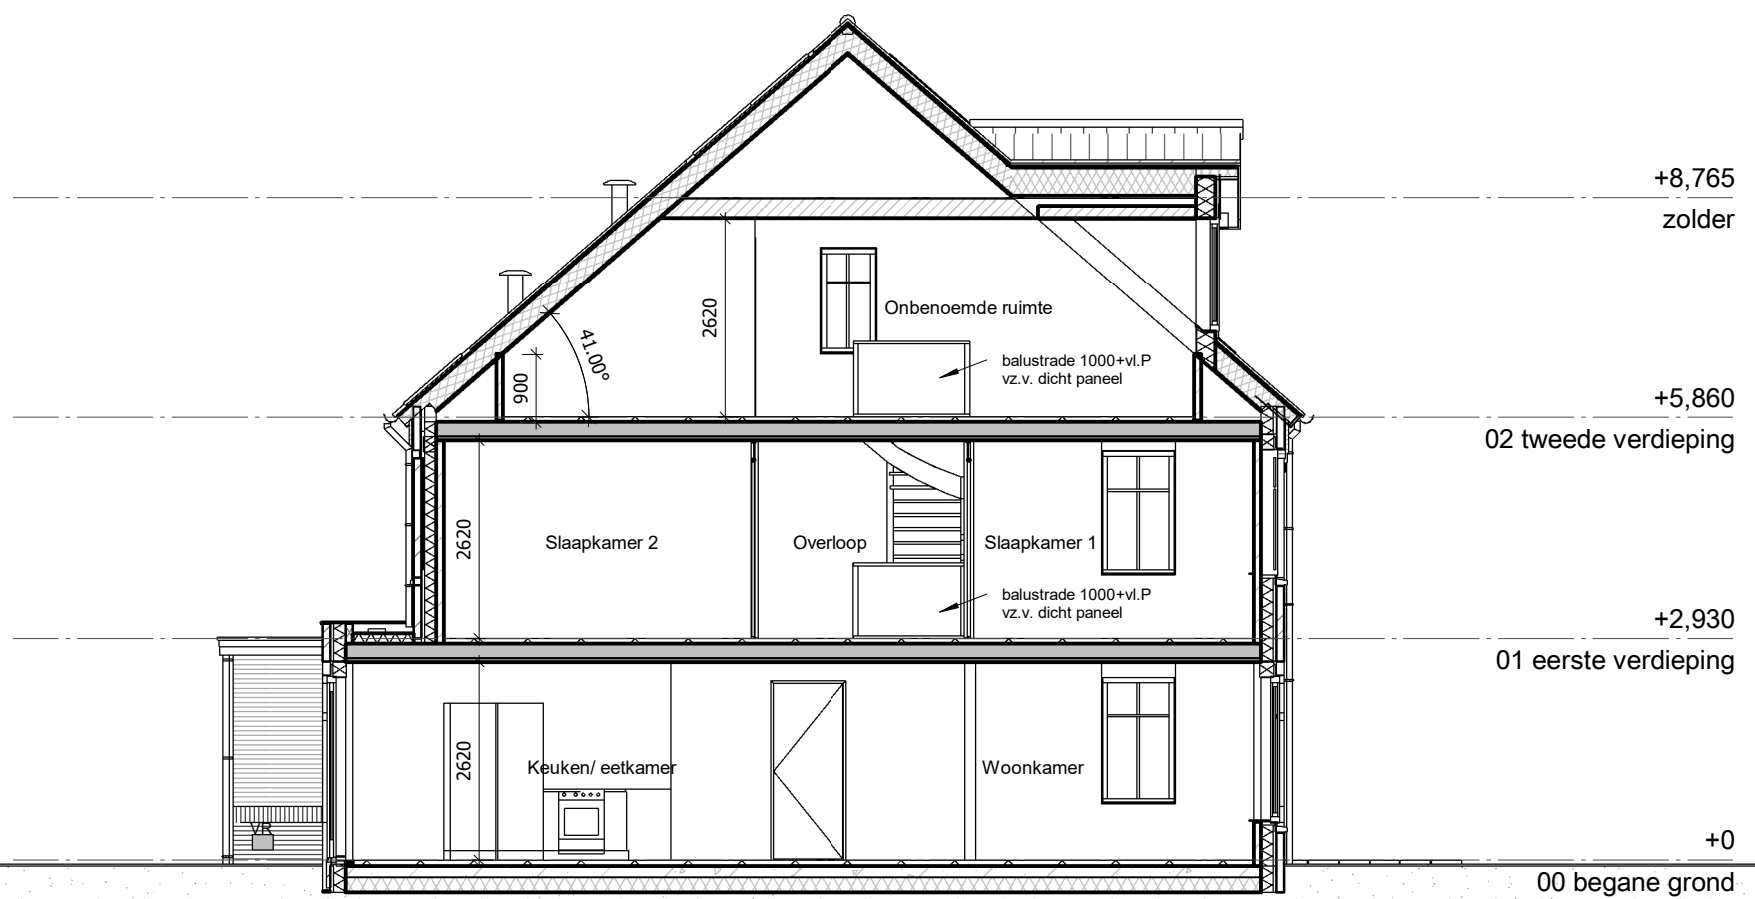

Doorsnede

ADRES : Groeneweg 38, 3059 LC Rotterdam
EMAIL : info@knaap.nl
TELEFOON : 010 - 2221000
WEBSITE : www.knaap.nl

OPDRACHTGEVER :

Knaap Maatwoningen
Groeneweg 38, 3059 LC Rotterdam

PROJECT :

Westvaartpark, Hazerswoude-Rijndijk
Blok 14

ONDERDEEL :

Doorsnede

PROJECTNUMMER :

122-8103

SCHAAL : 1:50

FORMAAT : A3

DATUM : 18-03-2024

BLAD :

41 BN-113